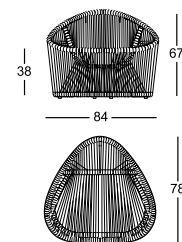

Sillón y sofá para exteriores y interiores

Estructura interior de acero pintado para exteriores. Trenzado en hilo de PVC con refuerzo interno de nylon color marrón. Sobre

pedido es disponible un cojín pequeño de asiento acolchado de poliuretano/Dacron Du Pont.

1009/102